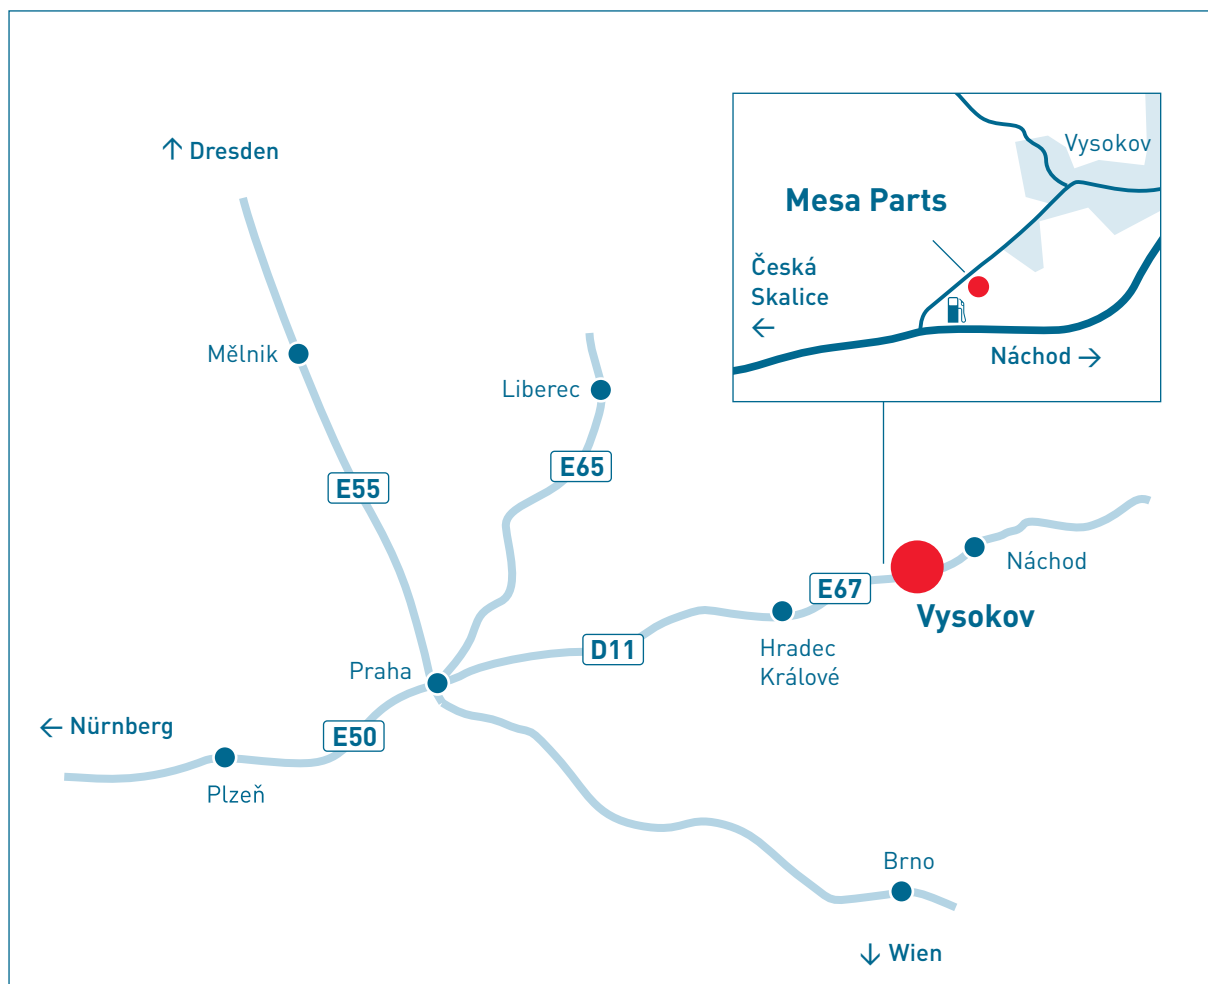

Mesa Parts s. r.o.
Vysokov 112
549 12 Vysokov
www.mesa-parts.com
info@mesa.cz
Telefon (+420) 491 419 811
Fax (+420) 491 419 808

mesa parts
|||||||

Ihr Weg zu Mesa Parts

Waidhaus–Rozvadov (Staatgrenze)

- Plzeň E50 D5
- Praha
- Hradec Králové D11
- Chlumeck nad Cidlinou D11
- Hradec Králové E67
- Jaroměř D33
- Česká Skalice
- Náchod (Vysokov)

Náchod