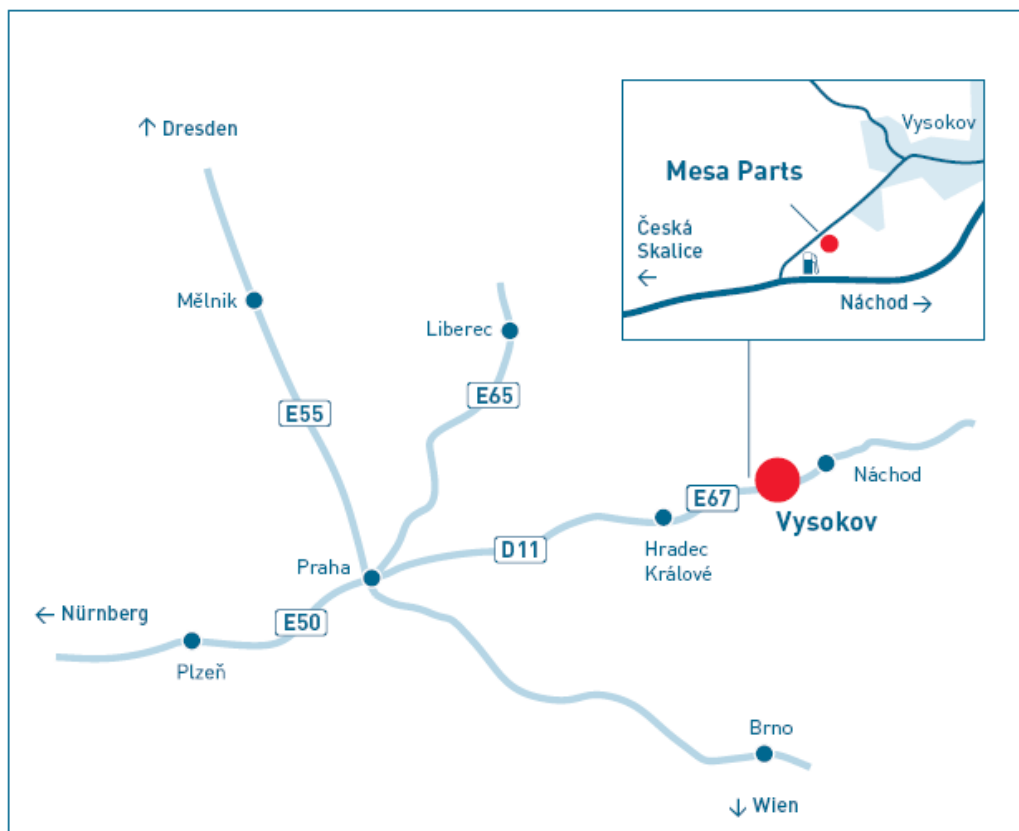

## Příjezd k Mesa Parts Náchod

### Waidhaus–Rozvadov (státní hranice)

- Plzeň E50 D5
- Praha
- Hradec Králové D11
- Chlumec Nad Cidlinou D11
- Hradec Králové E67
- Jaroměř D33
- Česká Skalice
- Náchod (Vysokov)

### Náchod