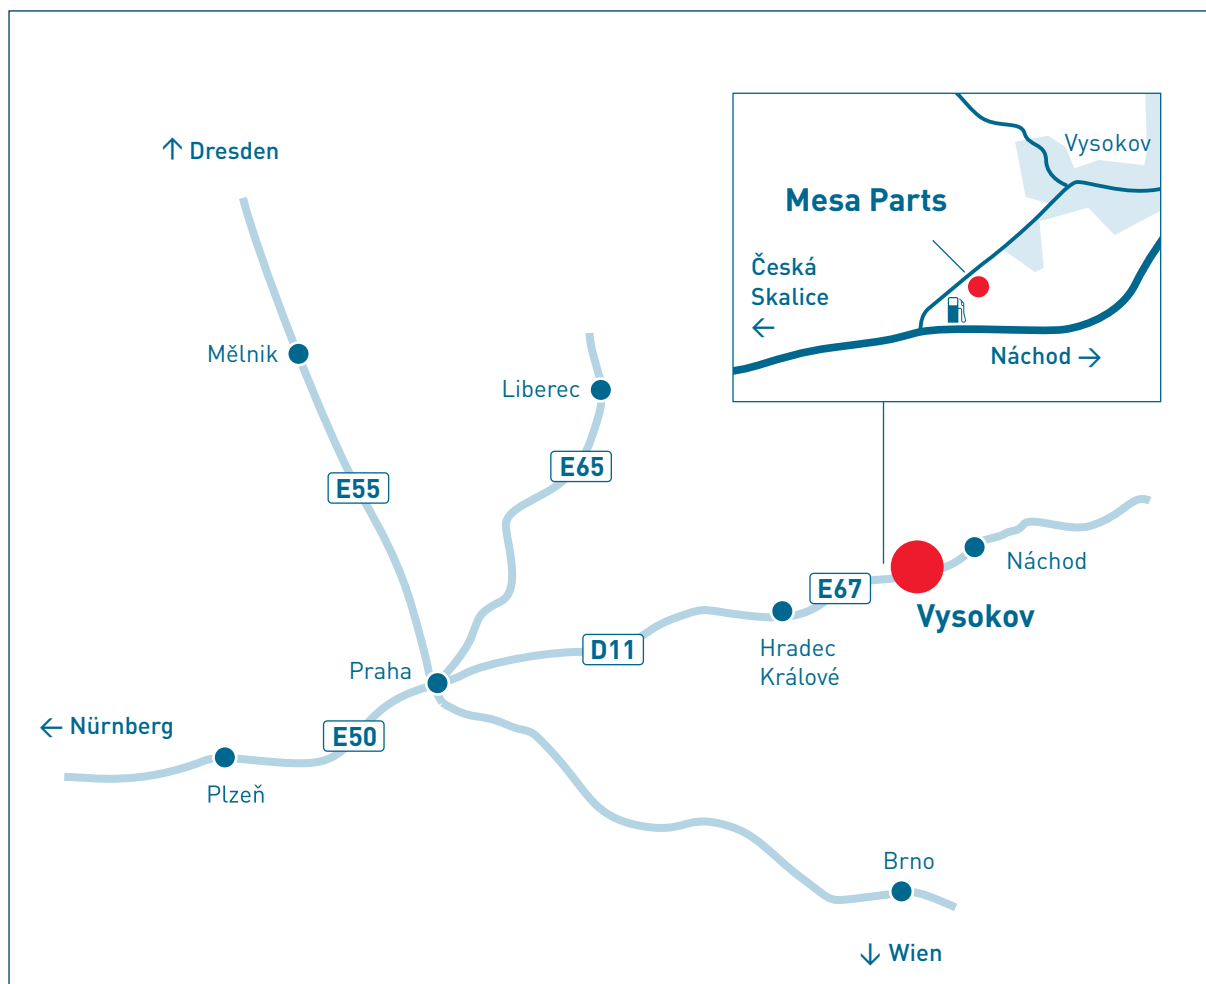

## How to get to Mesa Parts

### Waidhaus–Rozvadov (Staatgrenze)

- Plzeň E50 D5
- Praha
- Hradec Králové D11
- Chlumeck nad Cidlinou D11
- Hradec Králové E67
- Jaroměř D33
- Česká Skalice
- Náchod (Vysokov)

### Náchod